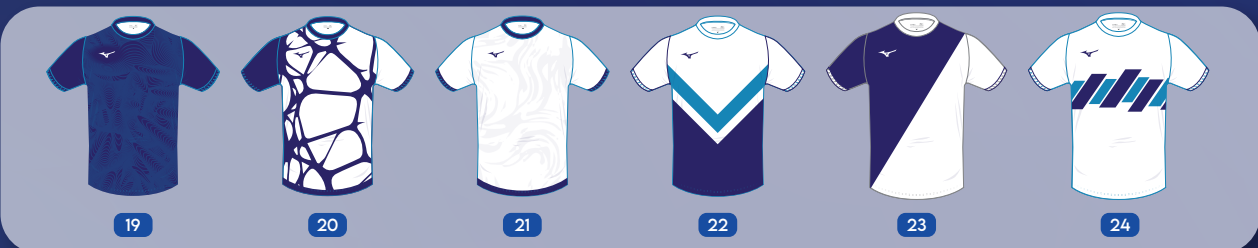

DESIGN IDEAS