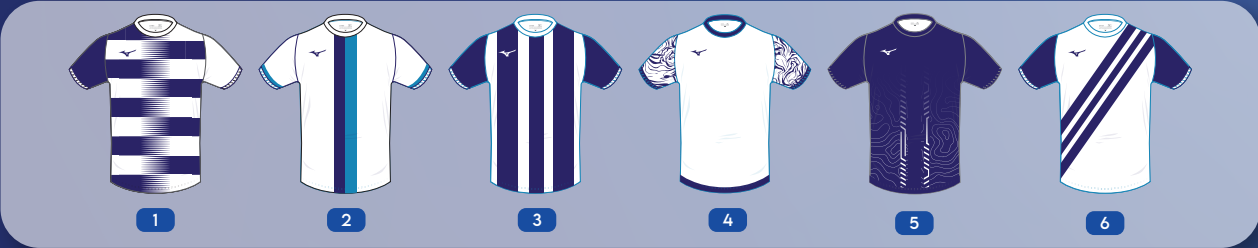

DESIGN IDEAS