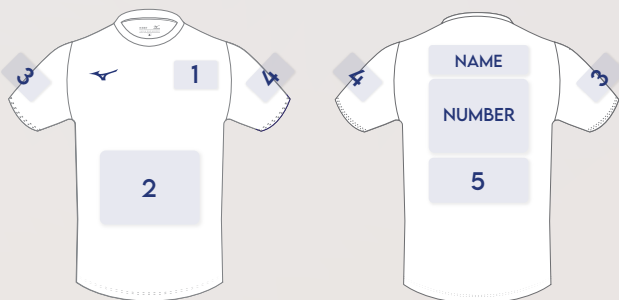

SPONSORS'S POSITION

Machen Sie Ihr Trikot einzigartig, indem Sie Logos hinzufügen. Die maximale Anzahl beträgt 5, einschließlich Ihres Wappens. Die Positionierung und die Maße